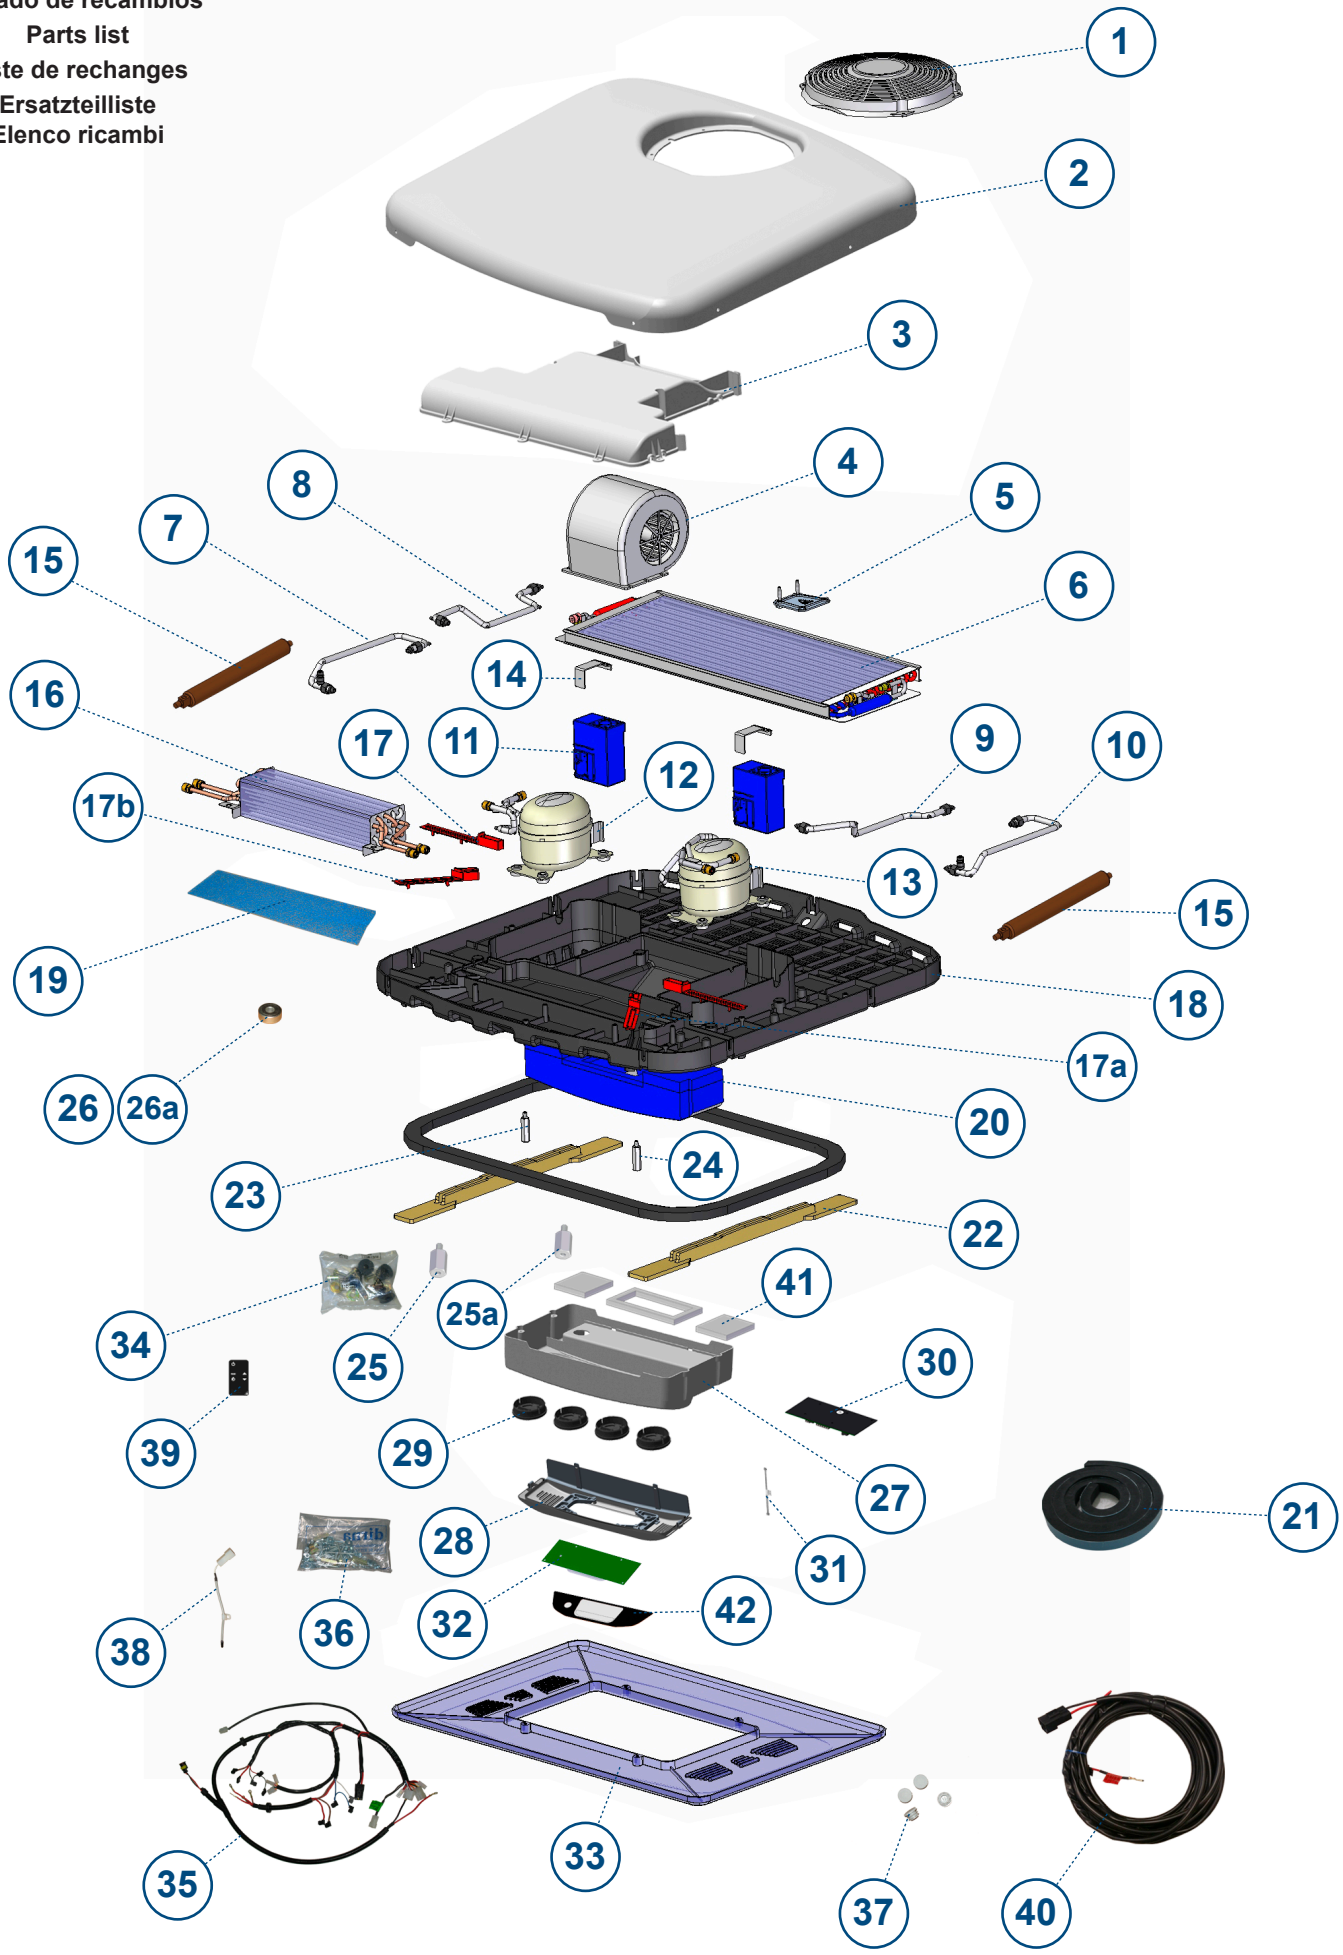

EN

FR

GE

IT

Listado de recambios
Parts list
Liste de rechanges
Ersatzteilliste
Elenco ricambi

Listado de recambios

Id.	Ctd.	Referencia	Descripción
1	1	091239C001	Ventilador del condensador
2	1	1003149016	Conjunto tapa con serigrafías
3	1	091239C003	Tapa evaporador
4	1	091239C004	Monosoplador
5	1	091087C037	Centro de masas y positivo
6	1	091239C005	Condensador
7	1	330452C000	Latiguillo derecho evaporador - compresor
8	1	330450C000	Latiguillo derecho condensador - compresor
9	1	330451C000	Latiguillo izquierdo condensador - compresor
10	1	330453C000	Latiguillo izquierdo evaporador - compresor
11	1	091210C012	Módulo electrónico de compresor
12	1	091239C019	Compresor derecho
13	1	091239C020	Compresor izquierdo
14	1	091239C006	Soporte módulo electrónico del compresor
15	1	1003112058	Capilar
16	1	091239C007	Evaporador con velo y aislante
17	1	091239C021	Tapa de desagüe lateral
17a	1	091239C023	Tapa de desagüe izquierda
17b	1	091239C022	Tapa de desagüe derecha
18	1	091239C011	Base
19	1	091264C023	Velo bandeja de desagüe
20	1	091239C025	Canalizador de gomaespuma
21	1	091087C068	Junta EPDM 30x30
22	1	091264C026	Soporte fijación
23	1	091239C030	Hexágono L=26 M6/100 M-H
24	1	091264C045	Hexágono L=92 M6/100 M-H
25	1	091270C006	Hexágono L=13 M4 M-H
25a	1	091264C043	Hexágono L=18 M4 M-H
26	1	091205C023	Separador Ø25 x Ø9 x 10
26a	1	091264C035	Separador Ø25 x Ø9 x 5
27	1	091239C013	Panel interior de distribución de aire
28	1	1003112059	Tapa de acceso
29	1	091016C002	Lumbrera
30	1	1003011804	Control electrónico
31	1	1003011805	Cableado de conexión panel de control y control electrónico
32	1	1003011840	Panel de control
33	1	091102C011	Consola (840x540)
34	1	091132C005	Bolsa fijaciones del compresor
35	1	091283C001	Cableado de alimentación interior
36	1	091264C028	Bolsa tornillería
37	1	091016C028	Tapón embellecedor
38	1	091052C022	Sensor aire de retorno
39	1	1003112061	Mando a distancia
40	1	091272C009	Cableado alimentación
41	1	091264C019	Suplemento canalizador
42	1	1003011806	Protector panel de mandos